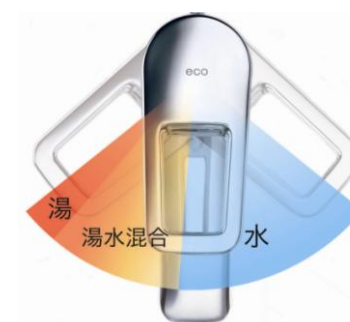

カウンター式洗面器

汚れが付きにくく落ちやすい
セフィオンテクト洗面器

アンダーカウンター式洗面器

水栓金具

張りのある曲面と直線を融合したデザイン

reddot award 2018
winner
レッドドットデザイン受賞

台付シングル混合水栓

お掃除ラクラク「セフィオンテクト」

汚れが付きにくく落ちやすい、
軸薬による防汚技術なので、効果は長期間持続

＜セフィオンテクト＞
ナノテクノロジー(超表面平滑とイオンパワー)で、汚れが付きにくく落ちやすい。

条件:300人のフロアで1ヶ月間通常使用 ※汚れをわかりやすくするために薬品を散布しています。

エコシングル水栓

「水」と「湯」の境にクリック感があり、
水と湯をきちんと使い分けられます

レバー中央部までは水が出ます。
お湯を使うつもりがない”ちょっと”
使用の時など無意識による
エネルギーのムダ使いを防ぎます。

洗濯機用水栓

万一ホースが外れた時も
水もれを防ぎます

緊急止水弁付横水栓/TW11R

タオル掛け

タオル掛け/YHT252S4R/THY252S6R

幅400 幅600

□間口900mm

□間口1200mm