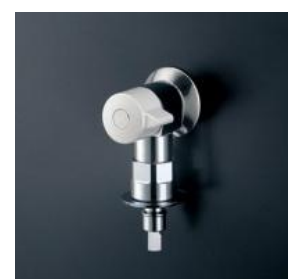

画像はイメージです

洗面所用カウンター
マーブライトカウンター スタANDARDシリーズ
美しく快適で、自由な演出を可能にする洗面カウンター

カウンター ML60C0900L*

Color Variation

カウンター	洗面器
 #NW1 ホワイト	 #NW1 ホワイト

人工大理石カウンター

高級感のある人工大理石カウンター。
凸凹もなく使い易い形状です。

カウンター

カウンター式洗面器

汚れが付きにくく落ちやすい
セフィオンテクト洗面器

アンダーカウンター式洗面器

水栓金具

張りのある曲面と直線を融合したデザイン

reddot award 2018
winner
レッドドットデザイン受賞

台付シングル混合水栓

お掃除ラクラク「セフィオンテクト」

汚れが付きにくく落ちやすい、
軸薬による防汚技術なので、効果は長期間持続

＜セフィオンテクト＞
ナノテクノロジー(超表面平滑とイオンパワー)で、汚れが付きにくく落ちやすい。

条件:300人のフロアで1ヶ月間通常使用 ※汚れをわかりやすくするために薬品を散布しています。

エコシングル水栓

「水」と「湯」の境にクリック感があり、
水と湯をきちんと使い分けられます

レバー中央部までは水が出ます。
お湯を使うつもりがない”ちょっと”
使用の時など無意識による
エネルギーのムダ使いを防ぎます。

洗濯機用水栓

万一ホースが外れた時も
水もれを防ぎます

緊急止水弁付横水栓/TW11R

タオル掛け

タオル掛け/YHT252S4R/THY252S6R

幅400 幅600

□間口900mm

□間口1200mm