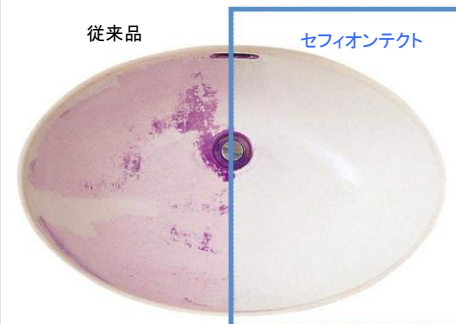

画像はイメージです

洗面所用カウンター
マーブライトカウンター スタANDARDシリーズ
美しく快適で、自由な演出を可能にする洗面カウンター

カウンター ML60C0900L*

Color Variation

カウンター	洗面器
 #NW1 ホワイト	 #NW1 ホワイト

人工大理石カウンター

高級感のある人工大理石カウンター。
凸凹もなく使い易い形状です。

カウンター

カウンター式洗面器

汚れが付きにくく落ちやすい
セフィオンテクト洗面器

アンダーカウンター式洗面器

水栓金具

張りのある曲面と直線を融合したデザイン

reddot award 2018
winner
レッドドットデザイン受賞

台付シングル混合水栓

お掃除ラクラク「セフィオンテクト」

汚れが付きにくく落ちやすい、
軸薬による防汚技術なので、効果は長期間持続

＜セフィオンテクト＞
ナノテクノロジー(超表面平滑とイオンパワー)で、汚れが付きにくく落ちやすい。

条件:300人のフロアで1ヶ月間通常使用 ※汚れをわかりやすくするために薬品を散布しています。

エコシングル水栓

「水」と「湯」の境にクリック感があり、
水と湯をきちんと使い分けられます

レバー中央部までは水が出ます。
お湯を使うつもりがない”ちょっと”
使用の時など無意識による
エネルギーのムダ使いを防ぎます。