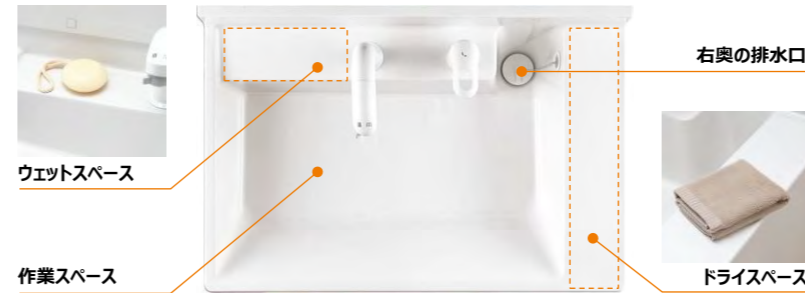

カタログ画像によるイメージです。

扉・洗面器カラー

VP1H
扉：VP1（ホワイト）
洗面器：（ホワイト）

洗面器

お手入れと使いやすさが自慢の洗面器。

右奥の排水口で作業スペースもたっぷり。つけおき洗いやバケツの水くみに便利な洗面器です。
排水管を右奥にレイアウト。収納スペースが広がり、バケツやストック品などもたっぷりしまえるようになりました。

スキマなし排水口

排水口まで一体で汚れが溜まりにくい。スキマなし排水口

ミラーキャビネット

1面鏡 (LED照明)
MPV-751YJ

収納トレイは取り外して丸洗いができます。

1面鏡「ななつポケット」

7個のトレイで色々しまえる
ななつポケット

左右、中央に、合計7個の収納スペースを確保しました。中央のトレイは、メガネやヘアバンドなどの一時置きに最適なスペースです。

●長寿命&省電力 LED照明
照明には省電力で長寿命なLED照明をご用意しています。

●快適身づくり
斜めに角度の付いたミラーなので、卓上ミラーのように顔を近づけやすく、メイクなどがしやすくなりました。

水栓金具

シングルレバー洗髪シャワー水栓
SF-500S-MB11

掃除や水くみに便利なホース収納式

ホースを引き出して使うので水くみや洗面器の掃除などに便利です。

花瓶などの水入れも楽なリフトアップ機能

約70mmリフトアップするので背の高いものへの水入れなどもラクラクです

収納仕様「扉タイプ」

化粧台本体 (扉タイプ)
間口750mm
PVN-755S/VP1H

背の高いものや、かさばるものをたっぷり収納。洗面器の高さは使いやすい800mmです。

タオル掛け兼用取っ手

※上記掲載の各写真・イラストはイメージです。見積内容とは異なる場合がありますので、ご注意ください。