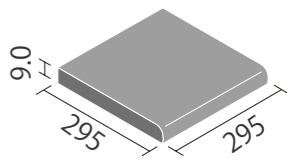

段鼻形状

03 使いやすいデザインで外観を美しく!

大理石調・砂岩調・土もの調の3種類の定番意匠で家の外観にあわせやすい床タイルです。

外観デザイン			
	JAPANESE / 和風	MODERN / 現代風	TRADITIONAL / 洋風
おすすめ色番	CON-1,2,5,7,8,11	CON-1,2,5,6,7	CON-3,4,6,8,9,10,11