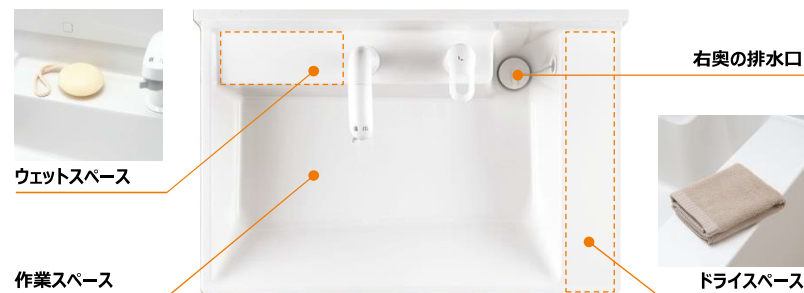

カタログ画像によるイメージです。

扉・洗面器カラー

VP1H
扉：VP1（ホワイト）
洗面器：（ホワイト）

洗面器

LIXIL ONLY

お手入れと使いやすさが自慢の洗面器。

右奥の排水口で作業スペースもたっぷり。つけおき洗いやバケツの水くみに便利な洗面器です。
排水管を右奥にレイアウト。収納スペースが広がり、バケツやストック品などもたっぷりしまえるようになりました。

スキマなし排水口

LIXIL ONLY

排水口まで一体で汚れが溜まりにくい。

1面鏡「ななつポケット」

LIXIL ONLY

7個のトレイで色々しまえる
ななつポケット

左右、中央に、合計7個の収納スペースを確保しました。中央のトレイは、メガネやヘアバンドなどの一時置きに最適なスペースです。

●長寿命&省電力 LED照明
照明には省電力で長寿命なLED照明をご用意しています。

●快適身づくり
斜めに角度の付いたミラーなので、卓上ミラーのように顔を近づけやすく、メイクなどがしやすくなりました。