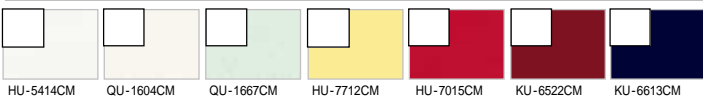

扉カラー

単色/抽象柄