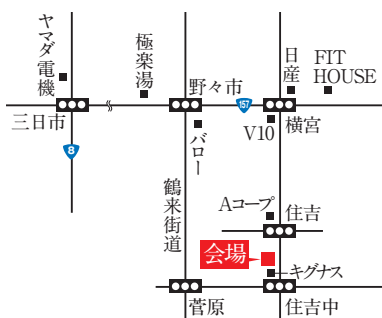

# 完成内見会

野々市 住吉町

2/22(sat)・23(sun)

AM10:00 - PM5:00

[会場] 野々市市住吉町102-3  
※近隣に駐車場をご用意しております