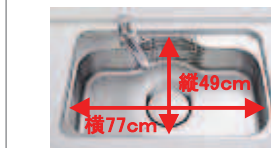

BHP-D631B

Z(静音)シンク

シンク裏面に制振材を貼ることで、
シンクに水やお湯があたる音を低減しました。

業界トップレベルの
静かさです。

約35dB ~静音仕様~業界トップの静かさです。
※数値は弊社測定方法によります。

大きなお鍋も洗える奥行ワイドなサイズ。

Zシンク