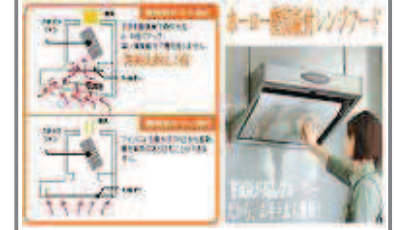

ナチュラルベージュ ナチュラルグレー ナチュラルホワイト

■ 整流板付きレンジフード