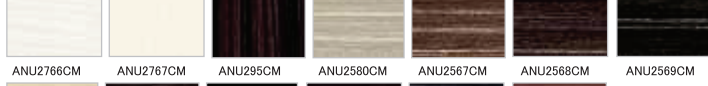

木目

ANU2766CM ANU2767CM ANU295CM ANU2580CM ANU2567CM ANU2568CM ANU2569CM