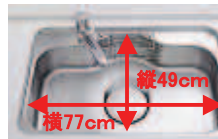

パット見プレート
火力3.0kw
揚げ物少量油対応
水なし両面自動焼き

CS-KG30M

引出キャビネット

ストック類や普段使わないものを分類して
収納できます。(足元スライド引き出し)

エンドパネル

下台用

Z(静音)シンク

シンク裏面に制振材を貼ることで、
シンクに水やお湯があたる音を低減しました。

約35dB

業界トップレベルの
静かさです。

便利なZシンク用小物
小物置き

約35dB ~静音仕様~業界トップの静かさです。
※数値は弊社測定方法によります。

大きなお鍋も洗える奥行ワイドなサイズ。

Zシンク

タオル掛け

[サイズ]
W 220
D 64
H 70mm