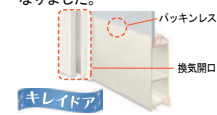

キレイドア

浴室側をパッキンレスにしてカビの発生を抑え、ドア下の換気開口をタテ向きにしたのでホコリがたまりず外観もスッキリになりました。