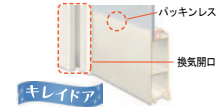

キレイドア

浴室側をパッキンレスにしてカビの発生を抑え、ドア下の換気開口をタテ向きにしたのでホコリがたまりず外観もスッキリになりました。