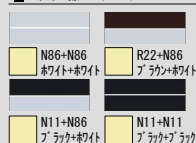

La·BATH システムバスルーム ラ・バス

1616 サイズ BGFS-1616LBZ+H

心と身体を癒す“くつろぎの空間”。
より使いやすく、快適なデザインへ。

■ 壁パネルカラー Lパネルアクセント張り

アクセントパネル（鏡面）

■ 浴槽カラー FRP

■ 床カラー 単色

■ 洗面器カウンター

くるりんポイ排水口

浴槽の残り湯を利用して排水トラップ内にうず流を発生させ、うず流で排水口をキレイに保ちます。

キレイドア

浴室側をパッキンレスにしてカビの発生を抑え、ドア下の換気開口をタテ向きにしたのでホコリがたまりず外観もスッキリになりました。

サーモバスマイト

浴槽の保温材と専用の組フタのダブル保温で、お湯が冷めにくい構造です。

乾きやすい床

新床面状の効果で、水たまりを防ぎ排水します。（条件によっては水が残ることがあります）
水を使うと…

洗い場側水栓

汚れやすく、おそうじがにくいクランク部分をフラットなカバーで覆い、スッキリデザインに。

FRPオーバル浴槽

半身浴ができるベンチ付の機能的な浴槽です。

プッシュワンウェイ排水栓

指で軽く押すだけで、排水が簡単にできます。

鏡&収納

天井&照明

ハイドーム天井
+ネオサークル照明（蛍光灯ランプ）
EFD-G1-1A

浴室ドア

カラーバリエーション
本体カラー
W
S1
K

折戸
VDY-8002052R (70)

換気設備

天井換気扇
UF-23A

スライドフック付握りバー

シャワーホースフック（ホワイト）
CKNB (2)-B-L1000/W-K

タオル掛

TB-400E

フロフタ

サーモバス専用組フタ
YFK-1676B (2)R-D

フロフタフック

サーモバス専用組フタフック
FK-4/N86

フリーサイズ額縁キット

カラーバリエーション
W
K
R-1010P-16/W

※上記掲載の各写真・イラストはイメージです。見積り内容とは異なる場合がありますので、ご注意ください。

◆PRPSC0-110329-039a(11.04.01)

現場名:	備考:	営業	設計	企画	お客様承認印	住設
モデル名:	種名:				月	日
						キッチン・洗面 トイレ・ユニットバス

◆お願い
・商品によっては、改良などにより仕様、寸法、カラーなどに多少の変更が生じる場合がありますのでご了承ください。
・商品写真は印刷のため、現物と若干異なる場合があります。実際の商品の見本でお確かめください。
・商品写真は参考例です。実際に花瓶や小物等を置かれる場合は、落下等の事故がないように取り扱いにご注意ください。
・表示価格は、商品代りのみのメーカー希望小売価格で、取付費・工事費、消費税、セット写真の小物など別途負担をお願いいたします。