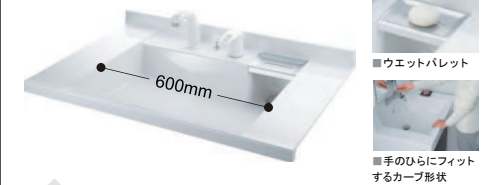

洗面化粧台 ドウケア・カウンター

間口 750mm DCXO-755S (S) /MDCX-753TX

「誰もが使う」ことにこだわった質感・形・機能が
ストレスフリーな空間を彩る。

写真はイメージです。見積り内容とは異なります。

化粧台本体カラー スタンダード

本体色	側板色	本体色	側板色
VP2 ホワイト	VP2 ホワイト	VS2 シルクカット	VP2 ホワイト

カウンターカラー

H プレーン材ホワイト

ラクにアプローチ

側板を斜めにカットしたデザインで快適動作を確保。

排水口の位置を右奥にしてストレスなく使える洗面器

座ったときでも肘があたらず使えます。 車いすでも足元がゆったり使えます。

洗面器一体形カウンター

洗面器とカウンターに継ぎ目がない一体形。
機能充実でお掃除もカンタンです。

ドウケア・カウンターの質感・形・機能

シンプルで飾り気のない質感と、優れた機能を有した形が高いデザインに現れ、それが、人を支える機能として優れた役割を持つ。

ラクとれヘアキャッチャー

髪の毛が絡まずサッと取れて簡単キレイ！

洗面器からサッと取り出せ、髪の毛が絡まず取れてお手入れカンタンです。

なめらかな形状。 髪の毛がからみにくく、すると取れます。

化粧台本体

狭いスペースでも近づきやすいように、足元スペースを広くとったキャビネット。

手すりなし
DCXO-755S (S)

水栓金具

シングルレバーシャワー水栓/レバー中央取付タイプ
SF-500S-MB2

水はねの少ない微細シャワーなど多機能で様々な目的に使え、設置場所を選びません。

ミラーキャビネット

しっかり収納の3面鏡。下の1面鏡は座っても顔を映せます。

3面鏡
MDCX-753TX

洗濯機用水栓金具

緊急止水付横水栓90度開閉ハンドル(逆止弁)
LF-50KQ

※上記掲載の各写真・イラストはイメージです。見積り内容とは異なる場合がありますので、ご注意ください。