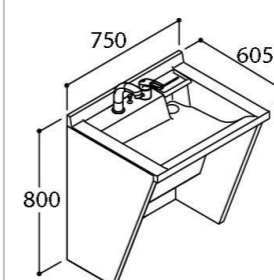

肘からの水だれをガードする幅の広い洗面器。奥行605ミリで、ゆったりと使用できます。

洗面器一体型カウンター

LIXIL ONLY

『誰もが使う』ことにこだわったストレスフリーなカウンター。

手のひらカーブ

身体を支えるためなど、触られたときにわかる柔らかな洗面器のカーブ。

ウエットパレット

ドライパレット

洗面ボウル周辺

水栓金具

シングルレバーシャワー水栓/レバー中央取付タイプ SF-500SY-MB2

レバーハンドル正面の位置では水が出ます。

お湯が混合する位置はクリックでお知らせ

ラクとれヘアキャッチャー

5髪の毛が絡まず取れてお手入れもカンタン。ブラシでラクにお掃除ができます。

ラクとれヘアキャッチャー

ミラーキャビネット

しっかり収納の3面鏡。下の1面鏡は座っても顔を映せます。

3面鏡(照明なし) MDCX-753TX

化粧台本体・その他

化粧台本体(てすりなし) 間口750mm DCX0-755SY(S) カウンターまでの高さ742ミリ

水栓金具 緊急止水弁付水栓 LF-WJ50KQ

※上記掲載の各写真・イラストはイメージです。見積内容とは異なる場合がありますので、ご注意ください。