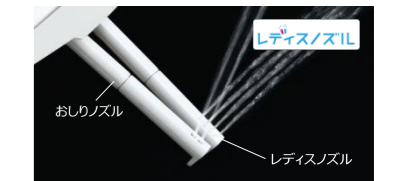

便器の表面を濡らし、汚物よごれを付き
にくくするのでお掃除もラクラクです。

フルオート便座

手を触れることなく、フタの開け閉めが
フルオート。

※フルオート便座イメージとなります。
トイレ形状異なります。

レディスノズル

LIXIL ONLY

女性専用ノズル

ノズルを2本ご用意。ピデ洗浄にはおし
りとは別の女性専用ノズル。女性にやさ
しい思いやりです。

トイレ手洗・紙巻器

【0.5坪～】横幅が広くてたっぷり収納でき、
手洗いにウエットスペースがついています。

コフレルワイド(壁付) 自動水栓タイプ
YL-DA83STA15E/カラー

●自動水栓

●タオル掛け兼用取っ手

タンクの上で手を洗うより
使いやすくなります。
(水栓金具位置FL+900程度)

【収納量例】

フランジレス排水口+バッグガードで
お掃除ラクラク。

取付面に汚れの
つきにくい壁付
水栓。水ハネの少ない
泡沫吐水です。

従来品
フランジ付き排水口

てまなし排水口
フランジレス仕様

※上記掲載の各写真・イラストはイメージです。見積内容とは異なる場合がありますので、ご注意ください。

現場名: _____ 備考: _____
営業 設計 企画 お客様承認印
月 日
モデル名: _____ 棟名: _____

住設
キッチン・洗面
トイレ・ユニットバス

◆お願い
・商品によっては、改良などにより仕様、寸法、カラーなどに多少の変更が生じる場合がありますのでご了承ください。・商品写真は印刷のため、現物と若干異なりますので、実際の商品見本でお確かめください。・商品写真は参考例です。実際に花瓶や小物を置かれる場合は、落下等の事故がないように取り扱いにご注意ください。・表示価格は、商品代のみメーカー希望小売価格で、取付費・工事費、消費税、セット写真の小物など別途ご負担をお願いいたします。・掲載内容及び写真・図版の無断転載はかたくお断りします。(許可なく転載・流用した場合、損害賠償が発生します。)
※動画の受信にかかる通信料はお客様のご負担となります。 ※動画リンク先は予告なく変更があり、再生できなくなる場合があります。 ※QRコードは(株)デンソーウェーブの登録商標です。
※動画は機能説明であり、商品シリーズや仕様の異なるモデルで撮影している場合があります。 ※携帯電話の機種・アプリの種類・電波状況によっては再生できない場合もございます。