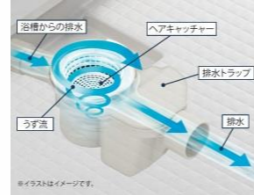

浴槽のお湯を排水する時に、排水口内にうずが発生させて毛髪やヌメリなどをキレイに洗浄。その際に発生する「うず」のチカラで、排水口にたまった毛髪やゴミをまとめて捨てやすくします。お湯を抜くだけで、ゴミ捨てカンタン、お掃除カンタンな排水口です。

2ステップでカンタン。

くるりんポイ排水口

LIXIL ONLY

クレイサーモフロア

床の汚れと冷たさの不満を同時に解決しました。

床の汚れは、身体から出る皮脂汚れ(油分)を栄養源に発生したカビやヌメリが主な原因。床表面に特殊な表面処理を施して皮脂汚れが付きにくく、とれやすくなっています。