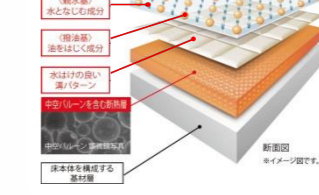

■ **ベースパネル**

ベースパネルは、鏡の付かない面の色になります

浴槽カラー FRP

ホワイト	ベージュ	グリーン	ピンク
------	------	------	-----

床カラー クレイサーモフロア単色

ホワイト	ベージュ	グレー
------	------	-----

水栓

ホワイト	ブラック
------	------

浴槽のお湯を排水する時に、排水口内にうずが発生させて毛髪やヌメリなどをキレイに洗浄。その際に発生する「うず」のチカラで、排水口にたまった毛髪やゴミをまとめて捨てやすくします。お湯を抜くだけで、ゴミ捨てカンタン、お掃除カンタンな排水口です。

2ステップでカンタン。

くるりんポイ排水口

LIXIL ONLY

クレイサーモフロア

床の汚れと冷たさの不満を同時に解決しました。

床の汚れは、身体から出る皮脂汚れ(油分)を栄養源に発生したカビやヌメリが主な原因。床表面に特殊な表面処理を施して皮脂汚れが付きにくく、とれやすくなっています。

また、独自の断熱層で足裏から逃げる熱を従来と比べて約25%低減。床の冷たさを感じにくくしました。

クレイサーモフロア

LIXIL ONLY

サーモバスS

お湯が冷めにくくしっかり省エネ。浴槽保温と保温組フタの“ダブル保温”構造。4時間後でも温度が2.5℃しか下がらないので、光熱費を節約。

LIXIL ONLY

フラットサポートバー

身体をしっかり支えるのに最適。握った手が安定する形状です。

- エコベンチ浴槽
- ラウンドライン浴槽
- ストレートライン浴槽

※浴槽内握りバーは右記参照ください。※写真の浴槽カラーは「ホワイト」です。

エコベンチ ラウンドライン浴槽

ストレートライン浴槽

プッシュワンウェイ排水栓<メタル調>

操作ボタン

排水栓

洗い場側水栓