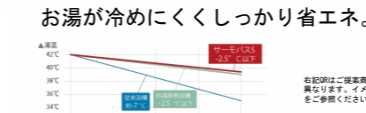

また、独自の断熱層で足裏から逃げる熱を従来と比べて約25%低減。床の冷たさを感じにくくしました。

クレイサーモフロア

LIXIL ONLY

サーモバスS

お湯が冷めにくくしっかり省エネ。浴槽保温と保温組フタの“ダブル保温”構造。4時間後でも温度が2.5℃しか下がらないので、光熱費を節約。

LIXIL ONLY

フラットサポートバー

身体をしっかり支えるのに最適。握った手が安定する形状です。

- ホワイト
- ブラウン

ミラー・収納

タテ長ミラー KGM-3080S 収納棚180W(3段) NT-180A(6)-3S/3ヶ

取り外して洗えるのでお手入れカンタン。

※写真の収納棚カラーは「ホワイト」です。

FRP浴槽

いずれかお選びいただけます

浴槽内握りバー

- エコベンチ浴槽
- ラウンドライン浴槽
- ストレートライン浴槽

※浴槽内握りバーは右記参照ください。※写真の浴槽カラーは「ホワイト」です。

エコベンチ ラウンドライン浴槽

ストレートライン浴槽

プッシュワンウェイ排水栓<メタル調>

操作ボタン

排水栓

洗い場側水栓