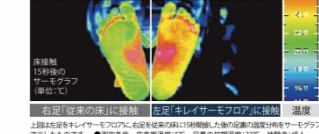

浴槽のお湯を排水する時に、排水口内にうずが発生させて毛髪やヌメリなどをキレイに洗浄。その際に発生する「うず」のチカラで、排水口にたまった毛髪やゴミをまとめて捨てやすくします。お湯を抜くだけで、ゴミ捨てカンタン、お掃除カンタンな排水口です。

2ステップでカンタン。

くるりんポイ排水口

LIXIL ONLY

クレイサーモフロア

床の汚れと冷たさの不満を同時に解決しました。

床の汚れは、身体から出る皮脂汚れ(油分)を栄養源に発生したカビやヌメリが主な原因。床表面に特殊な表面処理を施して皮脂汚れが付きにくく、とれやすくなっています。

また、独自の断熱層で足裏から逃げる熱を従来と比べて約25%低減。床の冷たさを感じにくくしました。

クレイサーモフロア

LIXIL ONLY

サーモバスS

お湯が冷めにくくしっかり省エネ。浴槽保温と保温組フタの“ダブル保温”構造。4時間後でも温度が2.5℃しか下がらないので、光熱費を節約。

LIXIL ONLY

フラットサポートバー

身体をしっかり支えるのに最適。握った手が安定する形状です。