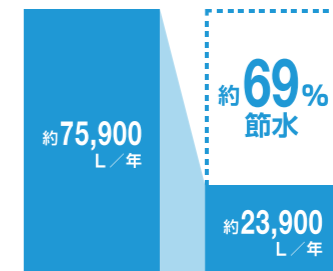

女性にやさしいビデ専用ノズル。

超節水ECO5

エコロジーでエコノミー。大切な水をムダなく賢く節約します。

ECO5

大洗淨 5L、小洗淨 3.8Lの「超節水ECO5トイレ」。従来品※(大13L)と比べ、約**69%**の節水を実現。**2日でおフロ1杯分以上**(280L)節約できます。また、水道料金なら**年間約13,800円**もお得です。

※1989~2001年発売品

2日でおフロ1杯以上の節水効果
(おフロ1杯を180Lで計算)

従来品 (1989~2001年発売品) [大13L] ECO5 便器 [大5L/小3.8L]

年間約**13,800円**節約できます。

【試算条件】4人家族(男性2人、女性2人)が大1回/人・日、小3回/人・日使用した場合で算出。【引用】省エネ・防犯住宅推進アプローチャック【単価】上下水道:265円/m³(税込)

壁付収納棚

持ち運びラクラクなブラシケースやサニタリーボックスを装備。掃除道具もしっかり収納できます。