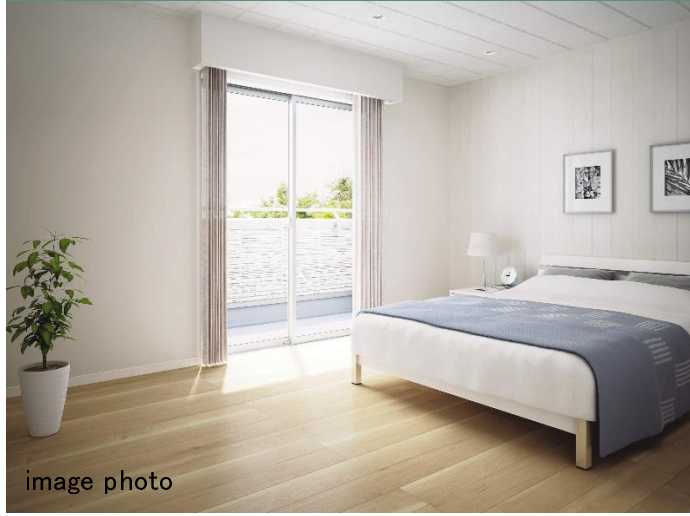

備考:

モデル名:

棟名:

営業 設計 企画 お客様承認印

月 日

建材

★ 床材 ★

image photo