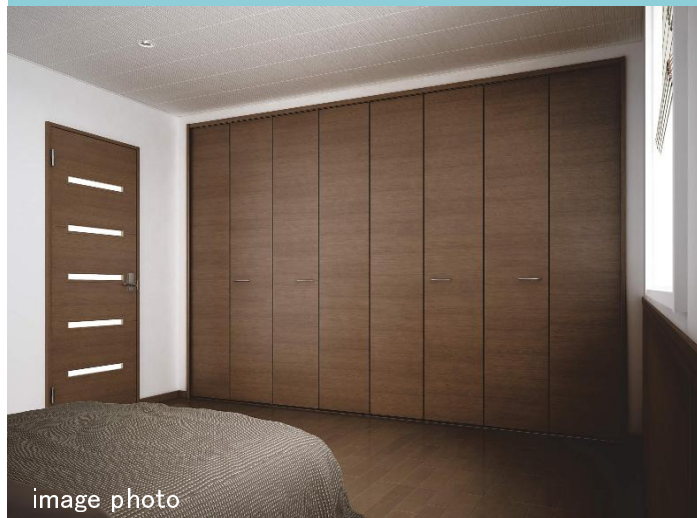

★ クローゼット ★

image photo

●フリーピボット兼用（上吊式）

じゃばら式に開閉する扉が左右にフルオープンするため、大きなモノの出し入れもスムーズです。4.5尺間口以上の両端は仮固定ストッパーにより、ピボット扉として使用でき、必要に応じてはずすことが可能です。