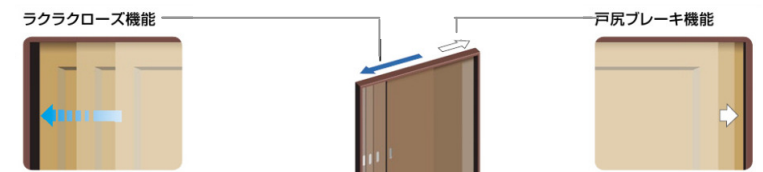

2P仕様

■カラーバリエーション

★ ドア ★

image photo

●ショートストロークレバーハンドル

ハンドルをわずかに動かす（約10度）だけでドアの開閉が出来ます。両手がふさがっているような時、また高齢者や力の弱い方にもおすすめです。

●消音ラッチ

ドアの開閉音を小さくする「消音ラッチ」すべてのドアに標準装備しています。

●ラクラクローズ+戸尻ブレーキ

ラクラクローズ機能範囲に入ると、扉をゆっくりと引き込み、しっかりとキャッチして扉を閉めます。

明けた扉が、枠に当たる寸前にブレーキがかかり、扉と枠の当たった時の跳ね返りや不快音を抑えます。

★ クローゼット ★

image photo

●フリーピボット兼用（上吊式）

じゃばら式に開閉する扉が左右にフルオープンするため、大きなモノの出し入れもスムーズです。4.5尺間口以上の両端は仮固定ストッパーにより、ピボット扉として使用でき、必要に応じてはずすことが可能です。