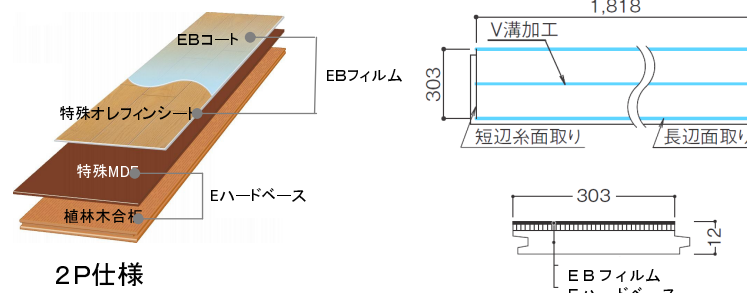

★ 床材 ★

●グラフィアートファイン銘木柄
天然銘木意匠の美しさと質感を特殊オレフィンシートで表現。

- 低VOC
- 床暖房対応可
- 耐キャスター
- 車イスOK
- 凹み傷がつきにくい
- 引っかき傷がつきにくい
- ホットカーペット対応
- すべりに配慮
- ワックス不要
- 抗菌

- ◆貼りあがりの美しい151.5mmの広幅デザイン仕上げ。
- ◆キャスターや車イスが使える耐傷性を備えています。
- ◆ワックスによる保護は必要なく。お手入れが簡単です。
- ◆地球環境に配慮した植林木合板+特殊MDFの「Eハードベース」を活用した環境配慮床材。

2P仕様

■カラーバリエーション

★ ドア ★

●ショートストロークレバーハンドル

ハンドルをわずかに動かす（約10度）だけでドアの開閉が出来ます。両手がふさがっているような時、また高齢者や力の弱い方にもおすすめです。

●消音ラッチ

ドアの開閉音を小さくする「消音ラッチ」すべてのドアに標準装備しています。

●ラクラクローズ+戸尻ブレーキ

ラクラクローズ機能範囲に入ると、扉をゆっくりと引き込み、しっかりとキャッチして扉を閉めます。

明けた扉が、枠に当たる寸前にブレーキがかかり、扉と枠の当たった時の跳ね返りや不快音を抑えます。

★ クローゼット ★

●フリーピボット兼用（上吊式）

じゃばら式に開閉する扉が左右にフルオープンするため、大きなモノの出し入れもスムーズです。4.5尺間口以上の両端は仮固定ストッパーにより、ピボット扉として使用でき、必要に応じてはずすことが可能です。

★ 玄関収納 ★

●調湿素材「さらりあ〜と」を標準採用

固定棚のほかに、自分で棚位置を変更できる自在棚がついています。特に「さらりあ〜と」装着自在棚は湿気や悪臭をしっかり吸収します。

●設置角度をアレンジできます。

棚板は拭くだけで、簡単に汚れが落とせます。樹脂製なので水洗いも可能です。さらにオーソドックスな水平と、出し入れのしやすい前傾の2種類に対応。どちらもダボの位置を付け変えるだけで、簡単に変更できます。